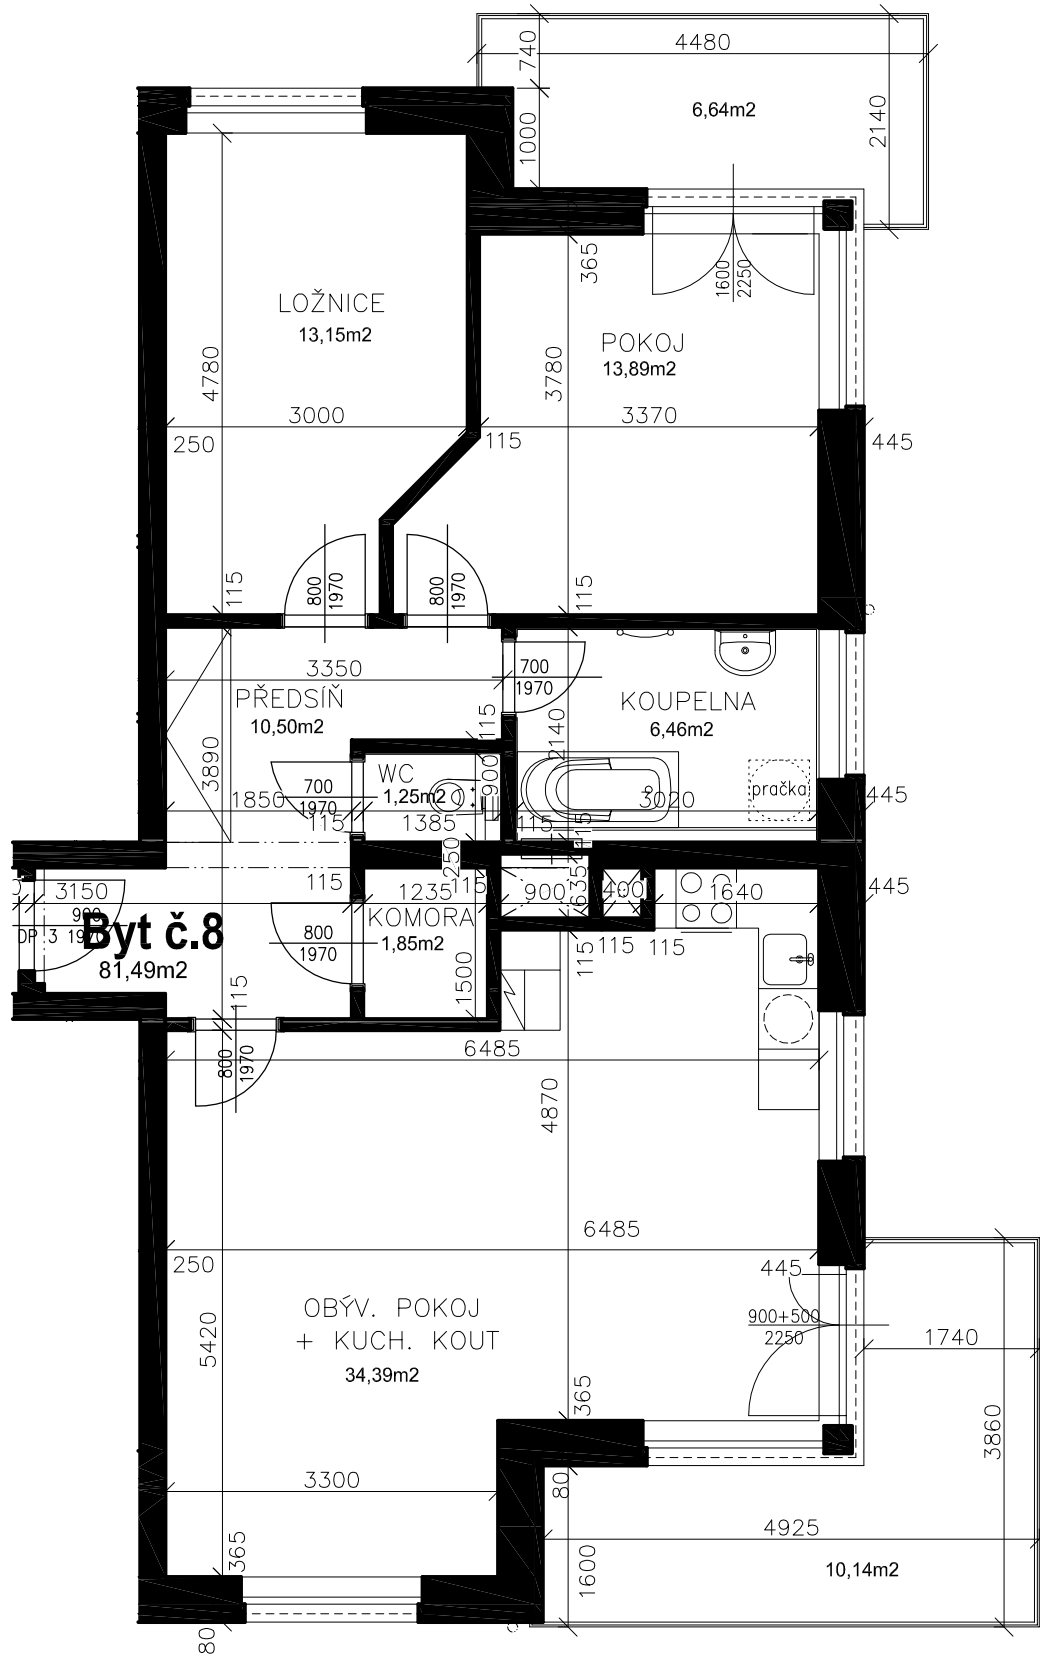

SO 401 - BYT Č. 8

PLOCHA BYTU - 81,49 m²

BALKONY - 10,14+6,64 m²

DATUM :

PODPIS :

SO 401
2. NP

POZOR!

Rozměry (kóty) uvedené na výkrese jsou kóty zdiva.
Skutečné rozměry nutno zaměřit na stavbě
po provedení omítek a obkladů.