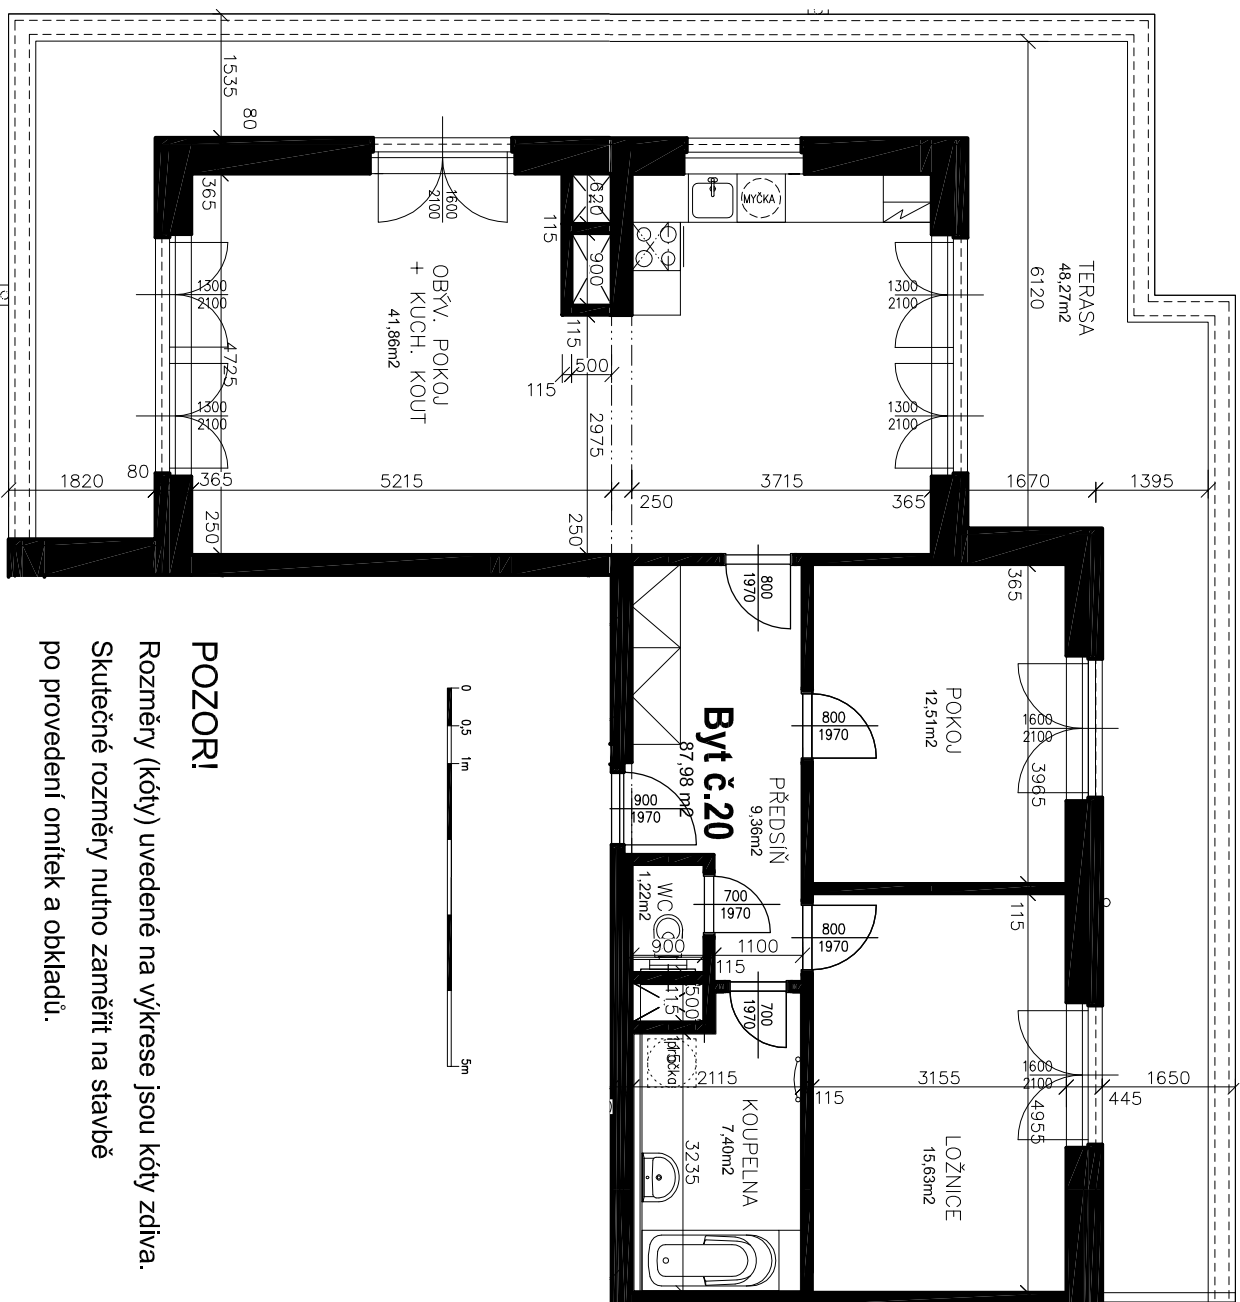

SO 401
4. NP

DATUM :

PODPIS :

SO 401 - BYT Č. 20

PLOCHA BYTU - 87,98 m²
TERASA - 48,27 m²

POZOR!

Rozměry (kóty) uvedené na výkrese jsou kóty zdiiva.

Skutečné rozměry nutno zaměřit na stavbě