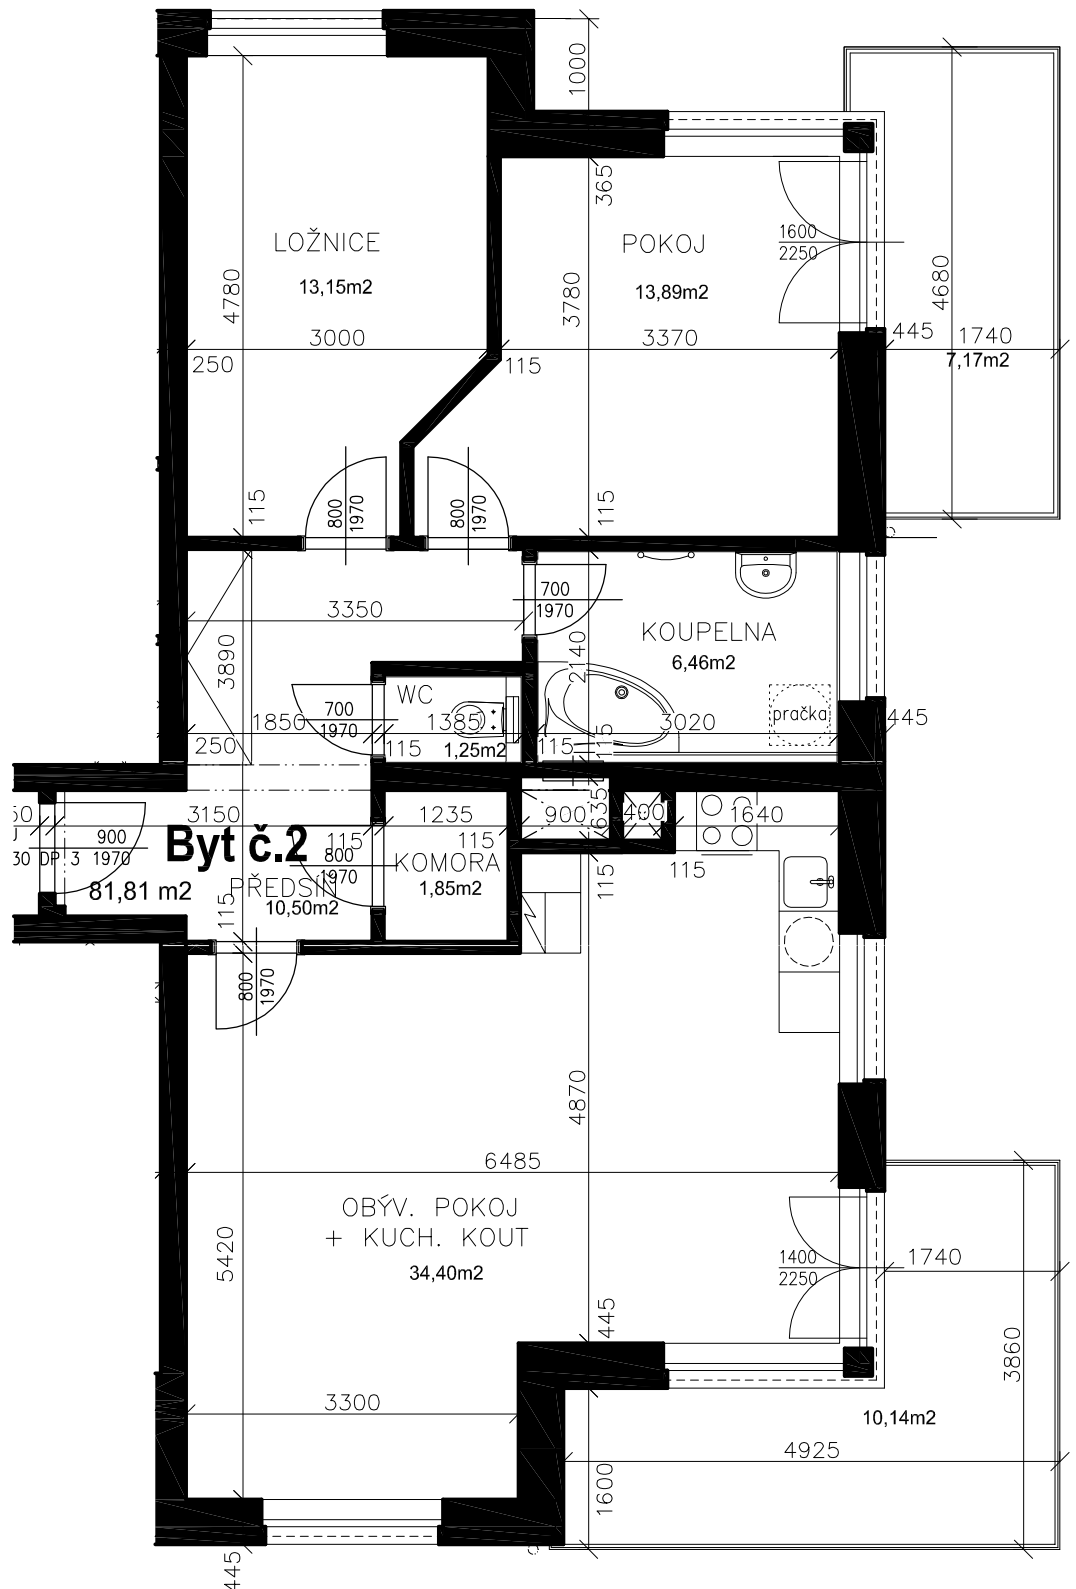

SO 401 - BYT Č. 2

PLOCHA BYTU - 81,81 m²
BALKON - 10,14 + 7,17 m²

DATUM :

PODPIS :

SO 401
1. NP

POZOR!

Rozměry (kóty) uvedené na výkrese jsou kóty zdiva.
Skutečné rozměry nutno zaměřit na stavbě
po provedení omítek a obkladů.