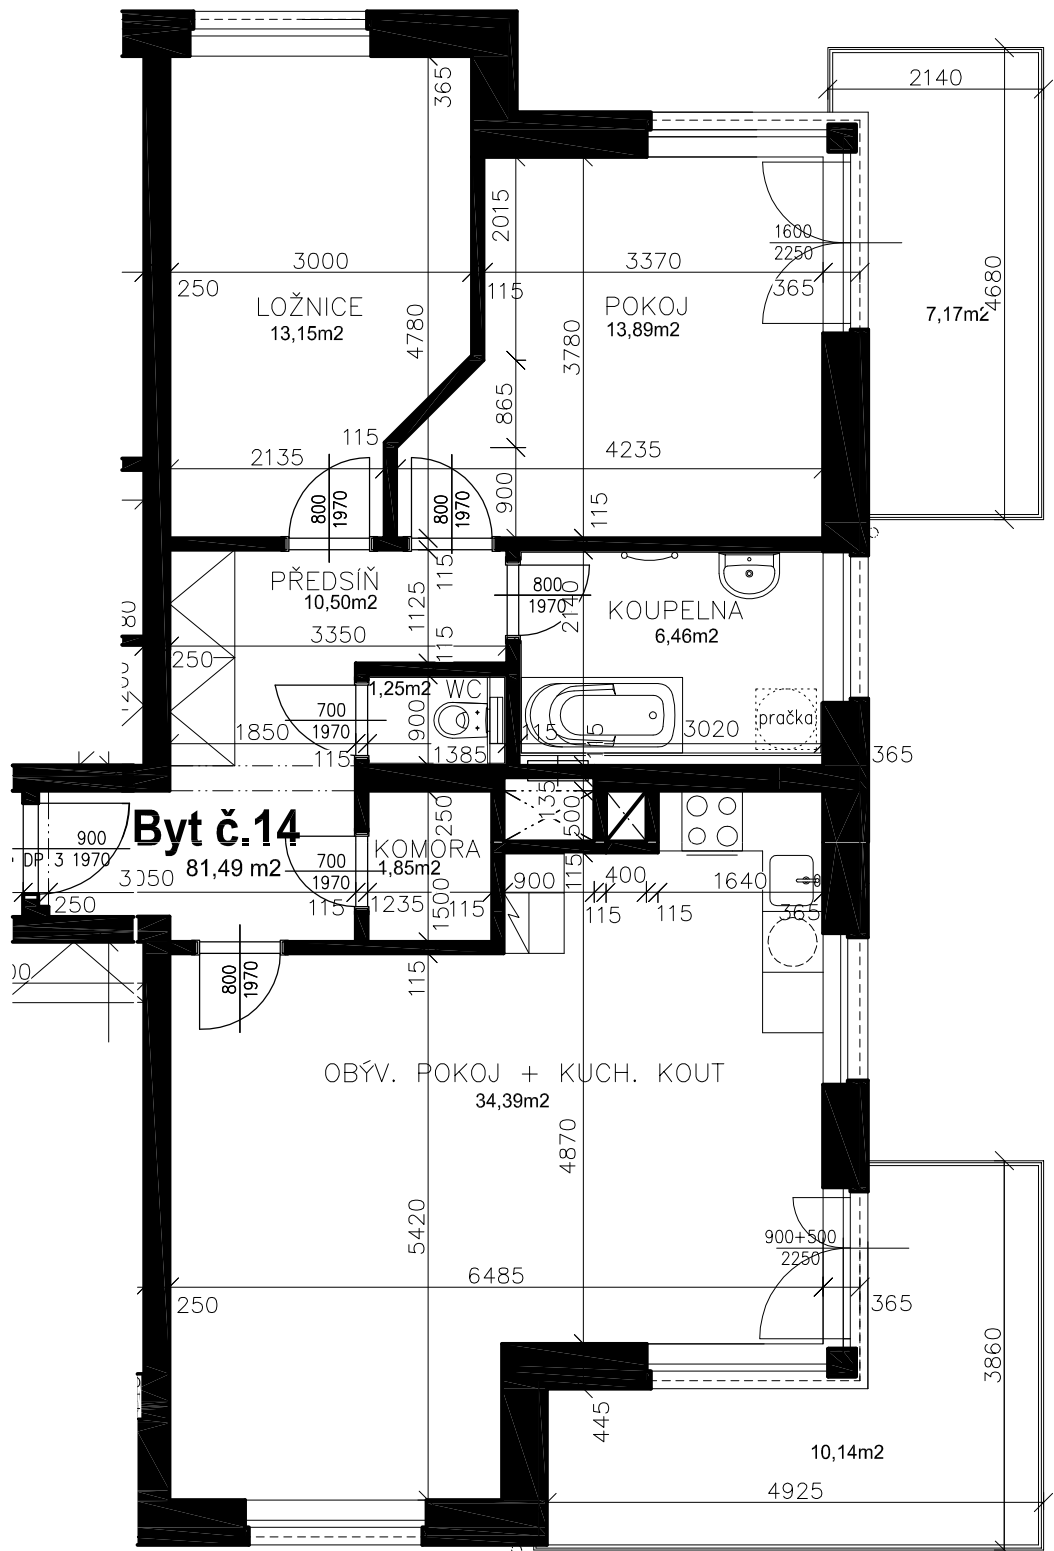

# SO 401 - BYT Č. 14

PLOCHA BYTU - 81,49 m<sup>2</sup>  
BALKON - 10,14 + 7,17 m<sup>2</sup>

DATUM :

PODPIS :

SO 401  
3. NP

## POZOR!

Rozměry (kóty) uvedené na výkrese jsou kóty zdiva.  
Skutečné rozměry nutno zaměřit na stavbě  
po provedení omítek a obkladů.