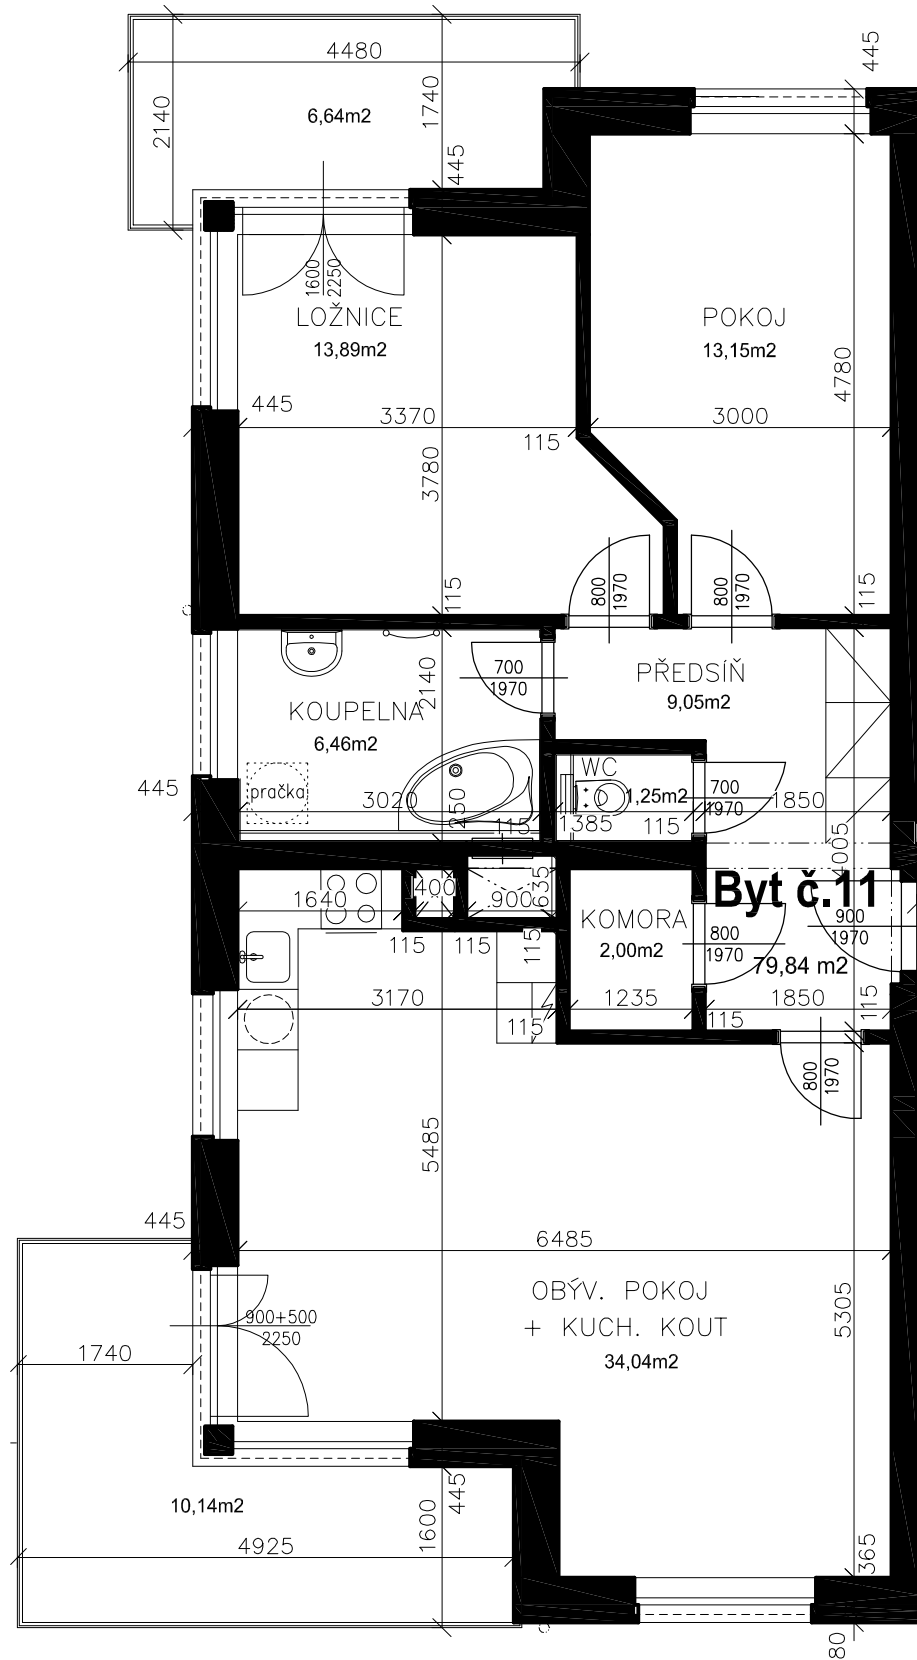

SO 401
2. NP

DATUM :

PODPIS :

SO 401 - BYT Č. 11

PLOCHA BYTU - 79,84 m²

BALKONY - 10,14 + 6,64 m²

POZOR!

Rozměry (kóty) uvedené na výkrese jsou kóty zdiva.
Skutečné rozměry nutno zaměřit na stavbě
po provedení omítek a obkladů.